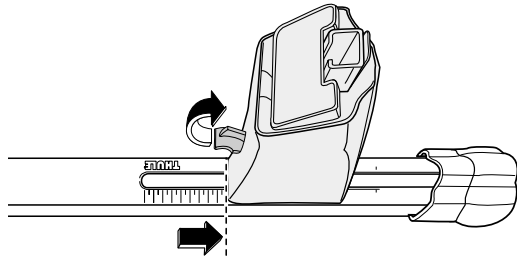

Kit 1350

Bilmodell, Vehicule, Fahrzeug, Modèle de voiture

Fram, front, vorne, avant

Bak, rear, hinten, arrière

TOYOTA Vigo, 4-dr Double Cab, 04-

43,5

42

250 mm 720 mm

7 kg