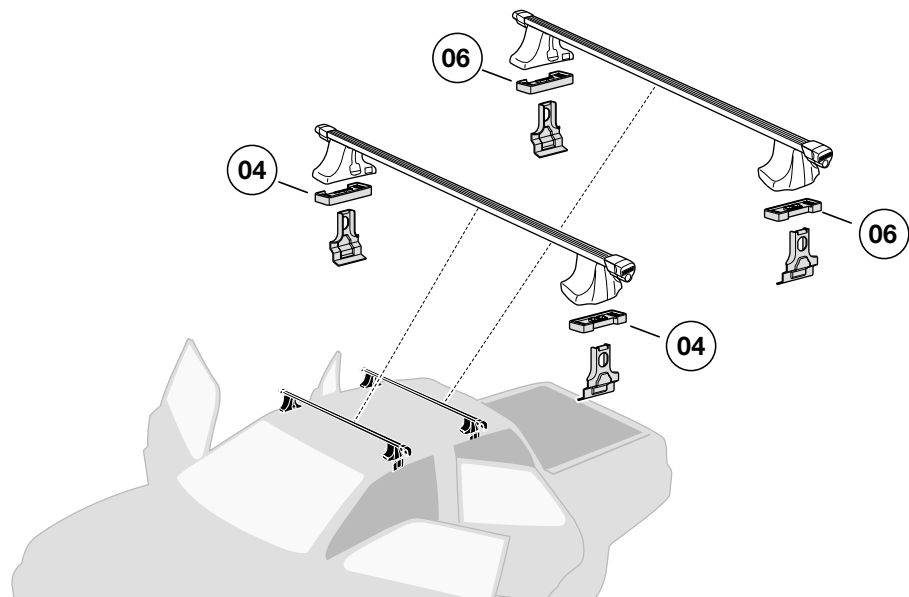

Kit 1350

Bilmodell, Vehicule, Fahrzeug, Modèle de voiture

Fram, front, vorne, avant

Bak, rear, hinten, arrière

TOYOTA Vigo, 4-dr Double Cab, 04-

43,5

42

250 mm 720 mm

7 kg