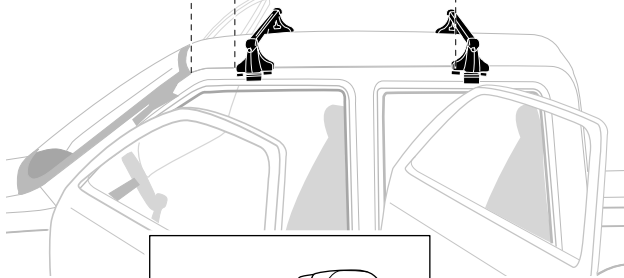

Kit 1350

Bilmodell, Vehicule, Fahrzeug, Modèle de voiture

Fram, front, vorne, avant

Bak, rear, hinten, arrière

TOYOTA Vigo, 4-dr Double Cab, 04-

43,5

42

250 mm 720 mm