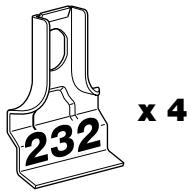

Kit 1350

Bilmodell, Vehicule, Fahrzeug, Modèle de voiture

Fram, front, vorne, avant

Bak, rear, hinten, arrière

TOYOTA Vigo, 4-dr Double Cab, 04-

43,5

42

250 mm 720 mm

7 kg